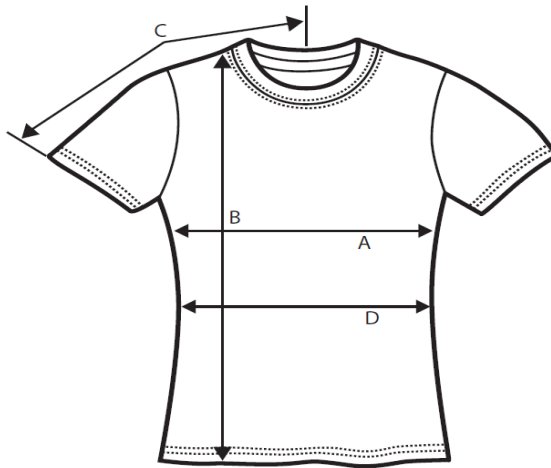

SIZE SPECIFICATIONS

Style no. 64000L

Style name Ladies Fitted Ring Spun T-Shirt

Size	Chest / inches A	Chest / cm A	Length / inches B	Length / cm B	CB Sleeve / inches C	CB Sleeve / cm C
S	16	40,64	25,25	64,14	11,5	29,21
M	17	43,18	26,25	66,68	12	30,48
L	18,5	46,99	27,25	69,22	12,5	31,75
XL	19,5	49,53	28	71,12	13,25	33,66
2XL	22	55,88	28,5	72,39	14	35,56
Tol.	+/-1	+/- 2.54	+/-1	+/- 2.54	+/- 0.75	+/- 1.91